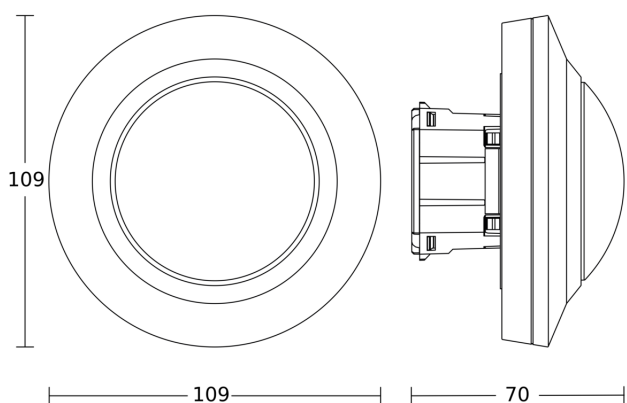

PD-8 ECO

DALI-2 Input Device - plafondinbouw wit
EAN 4007841 088170
art.nr. 088170

Maten 1

Maten 2